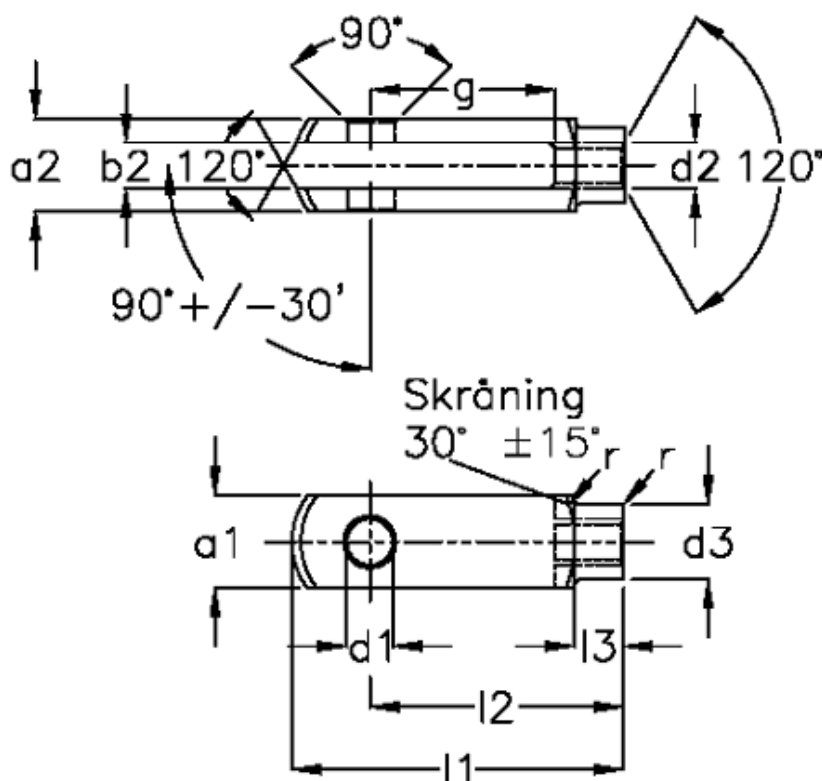

Varenummer: 1405314281
 Beskrivelse: KLEE Rustfast Gaffelstykke G 14x28
 M14x2, højre

Mål

a1 (h11)	= 27	g (+/-0,5)	= 28
a2	= 27 (+0,3 -0,16)	l1 (+/-0,5)	= 72
b1 (B13)	= 14	l2	= 56 (-0,4)
b2	= 14 (+0,7 +0,15)	l3	= 22,5 (+/-0,2)
d1 H9	= 14	r	= 1.0
d2	= M 14 x 2	Størrelse	= G 14 x 28
d3 (+/-0,3)	= 24	Vægt	= 0.178
f (+/-0,2)	= 1.0		